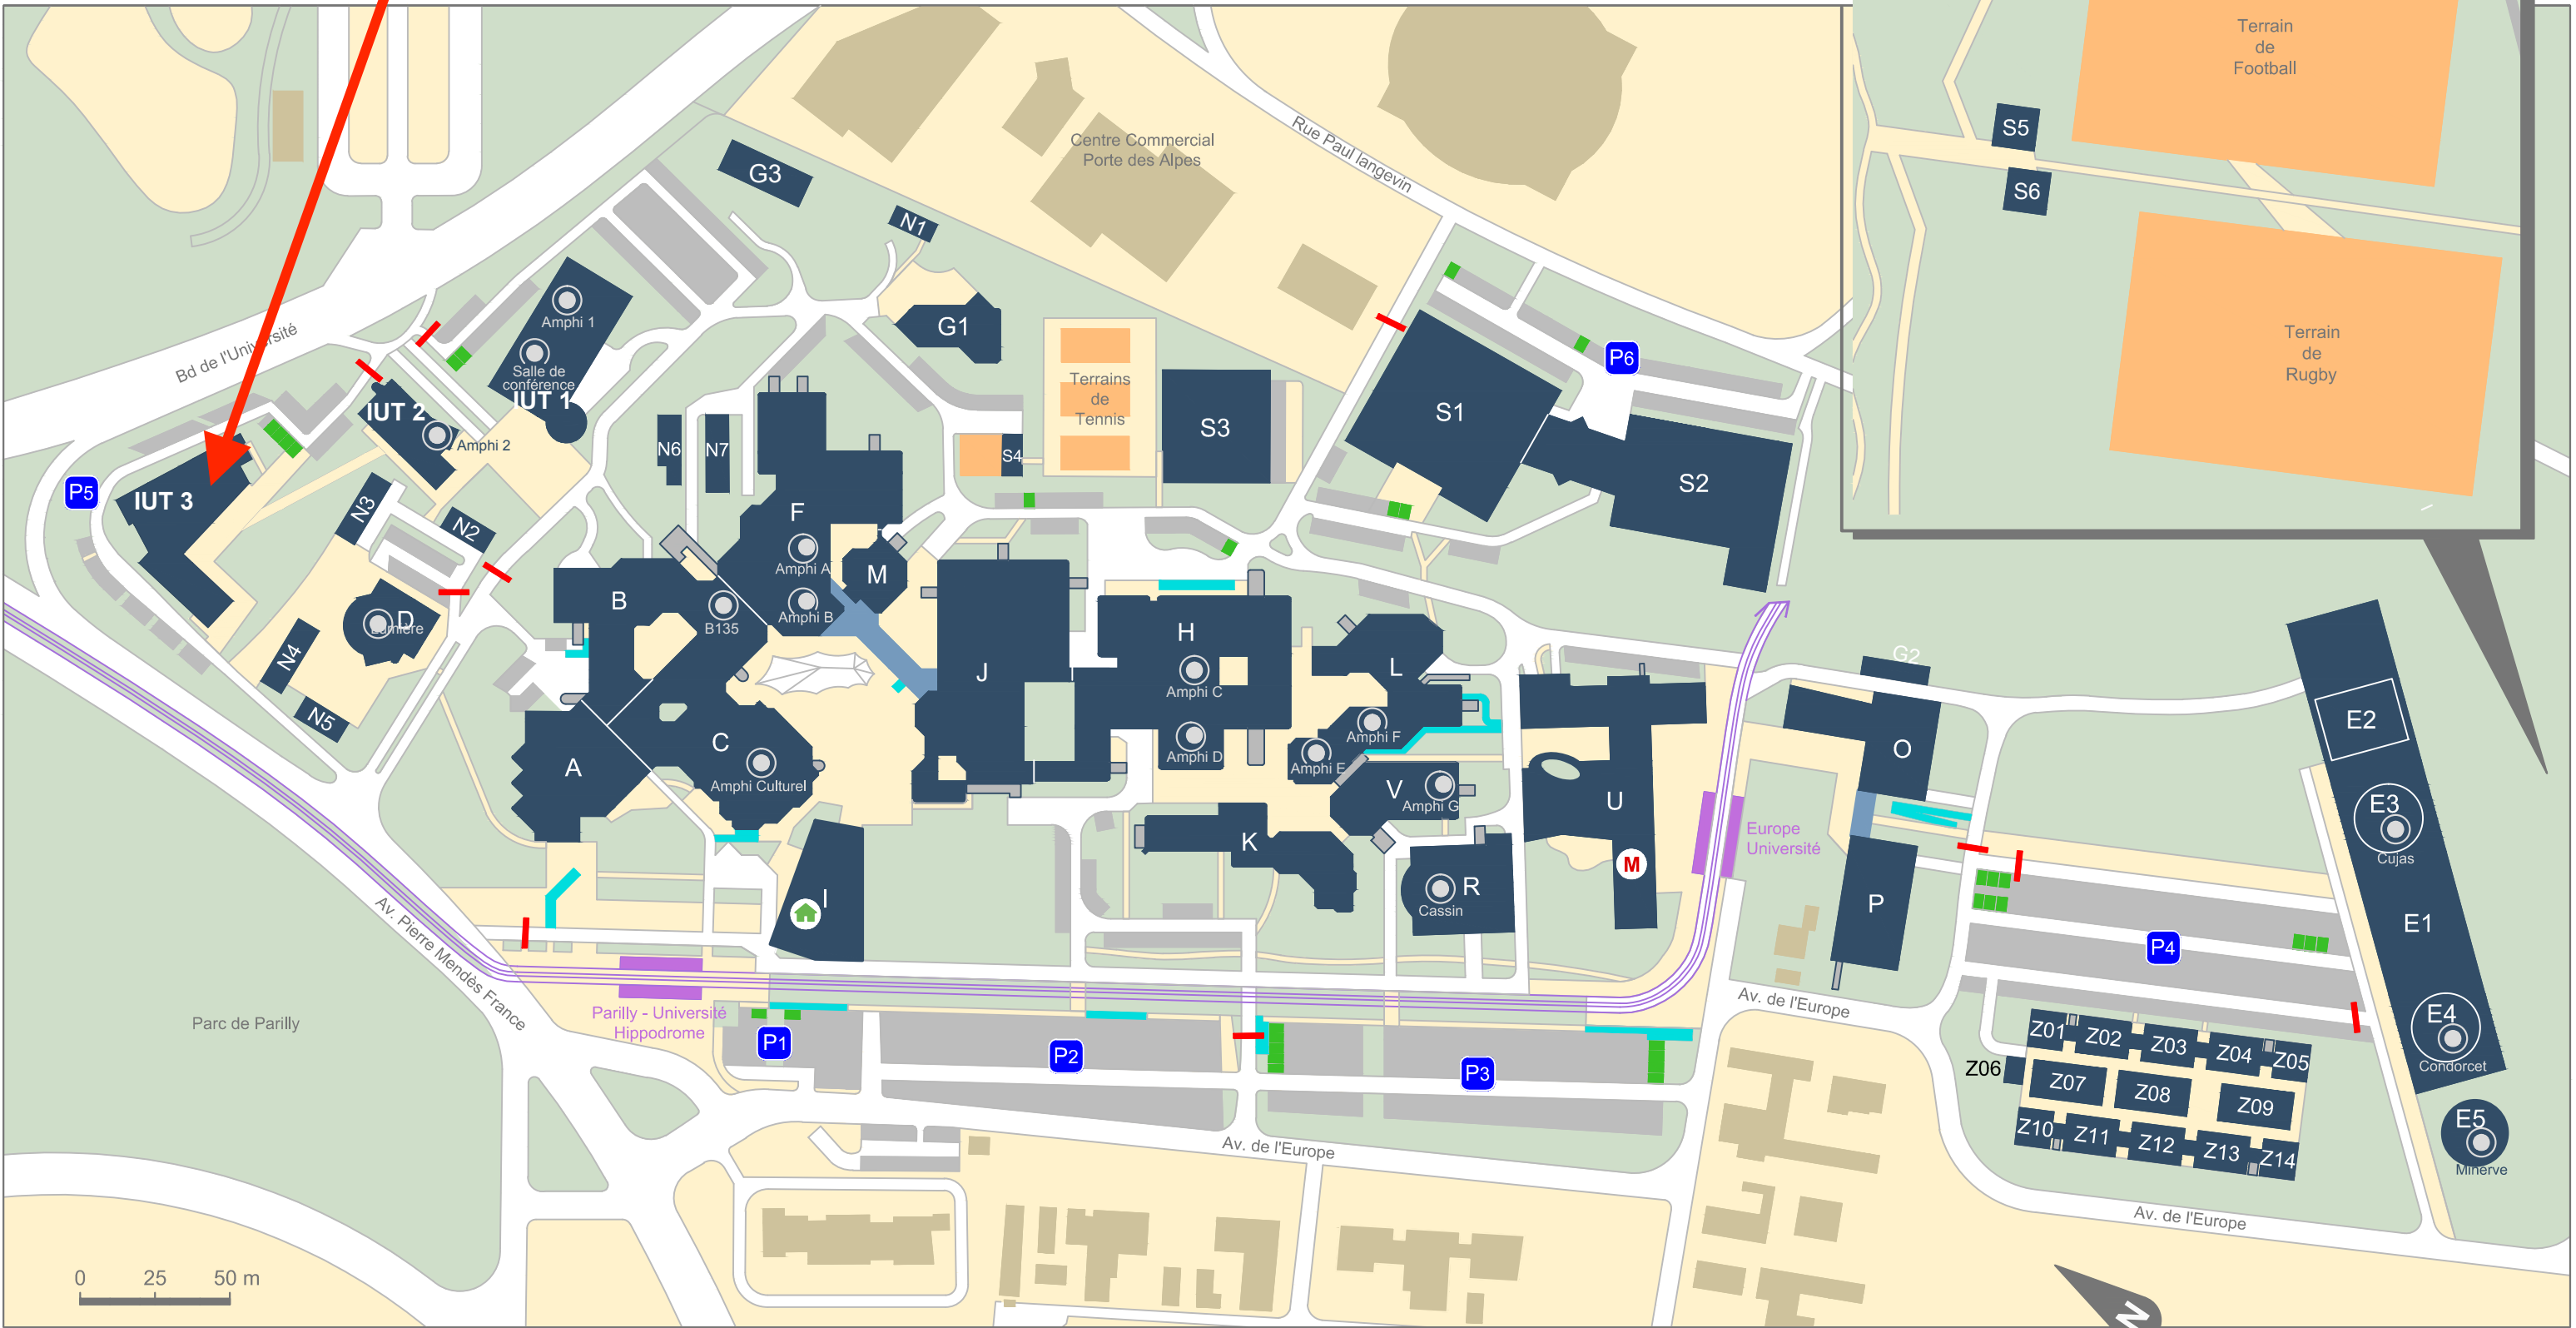

CAMPUS PORTE DES ALPES - 2016-2017

**Tutoriel StatLearn'17 : bâtiment 3 de l'IUT,
2ème étage, salle 3.214**

LEGENDE

- | | | | | |
|-------------------|--------------------|--------------------|------------------|------------|
| A BATIMENT | P PARKING | ESCALIER EXTERIEUR | ACCUEIL | ACCES PMR |
| AMPHITHEATRE | STATION DE TRAMWAY | BARRIERE | MISSION HANDICAP | PLACES PMR |

UNIVERSITÉ
LUMIÈRE
LYON 2